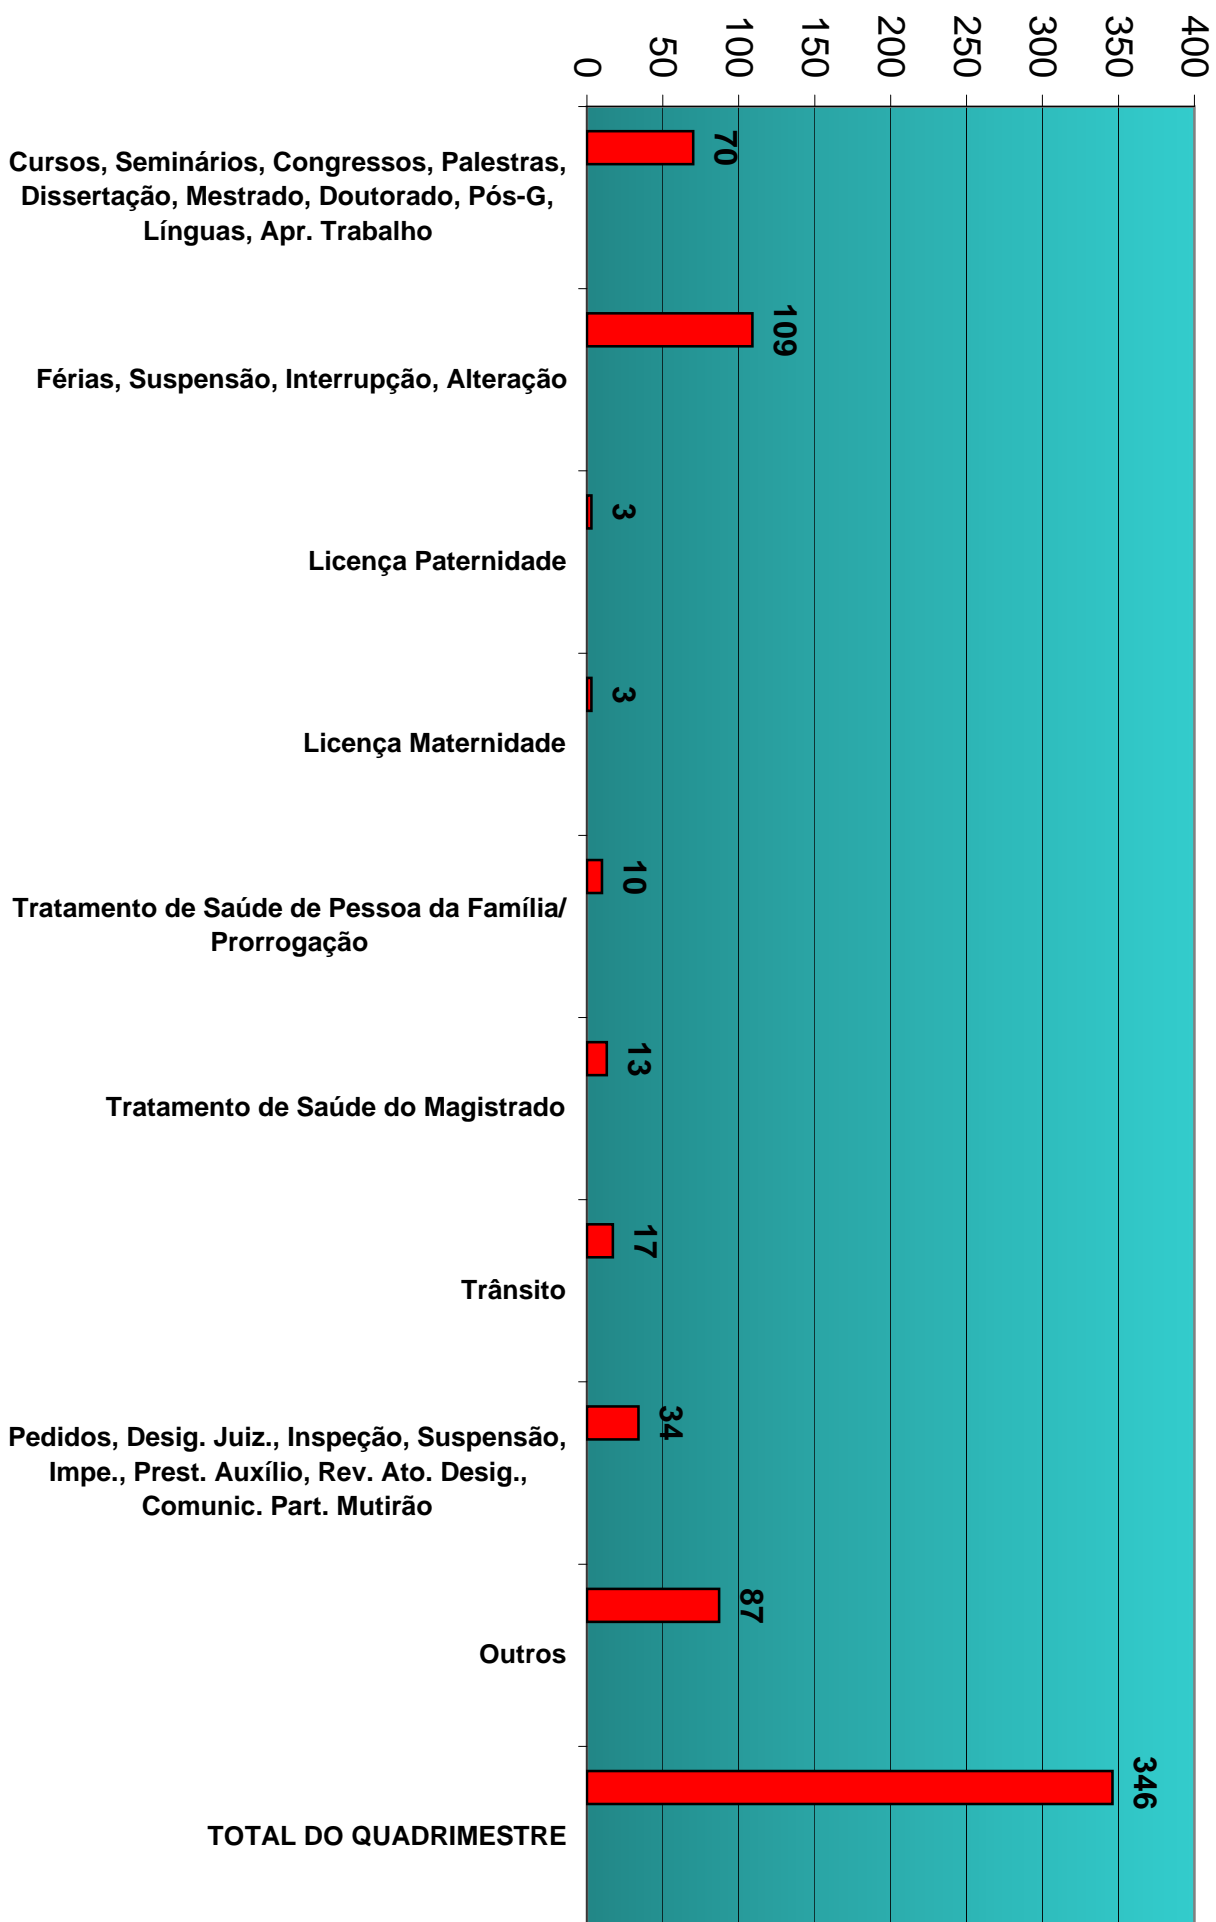

Quantidade = 13

**JUÍZES: Cristiano de Jesus Pereira Nascimento - 9ª Vara / JFAL
Phelipe Vicente de Paula Cardoso - 1ª Vara / JFPB
Marco Fratzezi Gonçalves - 11ª Vara / JFPE
João Pereira de Andrade Filho - 14ª Vara / JFPE
Marcos Antonio Maciel Saraiva - 15ª Vara / JFPE
Thiago Mesquita Teles de Carvalho - 27ª Vara / JFCE
Adriana Franco Melo Machado - 29ª Vara / JFPE
Tarcisio Corrêa Monte - 25ª Vara / JFPE
Marcelo Barbi Gonçalves - 8ª Vara / JFAL
Adonias Ribeiro de Carvalho Neto - 19ª Vara / JFCE
Camila Monteiro Pullin Milan - 10ª Vara / JFAL
Iaci Rolim de Sousa - 15ª Vara / JFCE
Renato Coelho Borelli - 17ª Vara / JFCE**

AFASTAMENTOS JUÍZES DE 1º GRAU - ABRIL A JULHO / 2013

CORREGEDORIA REGIONAL

AFASTAMENTOS - JUÍZES DE 1º GRAU - 2013 - QUADRIMESTRAL

AFASTAMENTOS - JUÍZES DO 1º GRAU - QUADRIMESTRAL	
TIPOS	QUADRIMESTRE - ABRIL A JULHO / 2013
Cursos, Seminários, Congressos, Palestras, Dissertação, Mestrado, Doutorado, Pós-G, Línguas, Apr. Trabalho	70
Férias, Suspensão, Interrupção, Alteração	109
Licença Paternidade	3
Licença Maternidade	3
Tratamento de Saúde de Pessoa da Família/ Prorrogação	10
Tratamento de Saúde do Magistrado	13
Trânsito	17
Pedidos, Desig. Juiz., Inspeção, Suspensão, Impe., Prest. Auxílio, Rev. Ato. Desig., Comunic. Part. Mutirão	34
Outros	87
TOTAL DO QUADRIMESTRE	346

AFASTAMENTOS JUIZES DE 1º GRAU QUADRIMESTRE - ABRIL A JULHO/2013

CORREGEDORIA REGIONAL

ATOS, PORTARIAS E OFÍCIOS CIRCULARES - ABRIL A JULHO / 2013

	ATOS, PORTARIAS E OFÍCIOS CIRCULARES				
	ABRIL	MAIO	JUNHO	JULHO	QUADRIMESTRE
Atos	123	109	94	77	403
Portarias	33	28	28	35	124
Ofícios Circulares	2	4	2	1	9