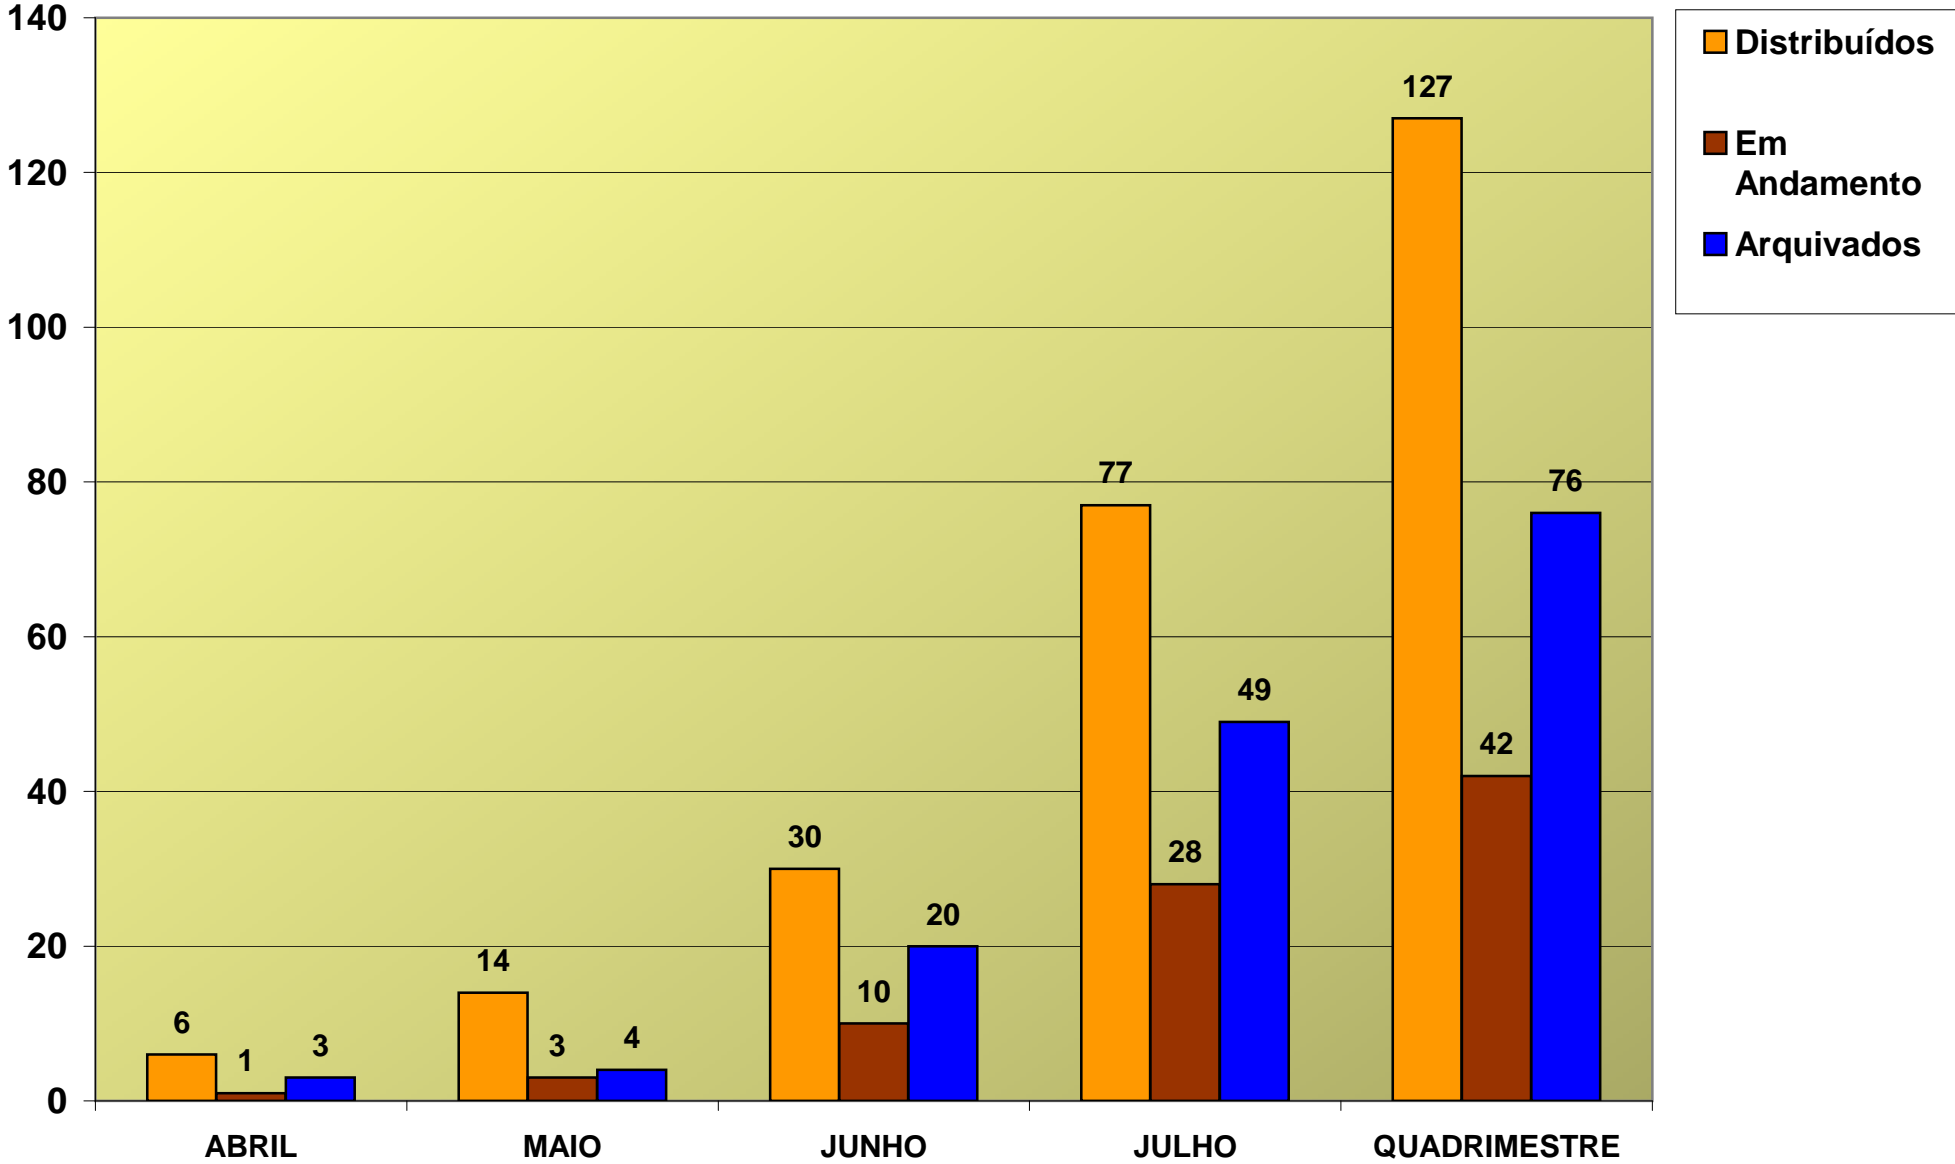

CORREGEDORIA REGIONAL

OUVIDORIA - PEDIDOS DE PROVIDÊNCIAS - ABRIL A JULHO / 2013

	PEDIDOS DE PROVIDÊNCIAS - 2013				
	ABRIL	MAIO	JUNHO	JULHO	QUADRIMESTRE
Distribuídos	6	14	30	77	127
Em Andamento	1	3	10	28	42
Arquivados	3	4	20	49	76

OUVIDORIA - PEDIDOS DE PROVIDÊNCIAS - ABRIL A JULHO / 2013