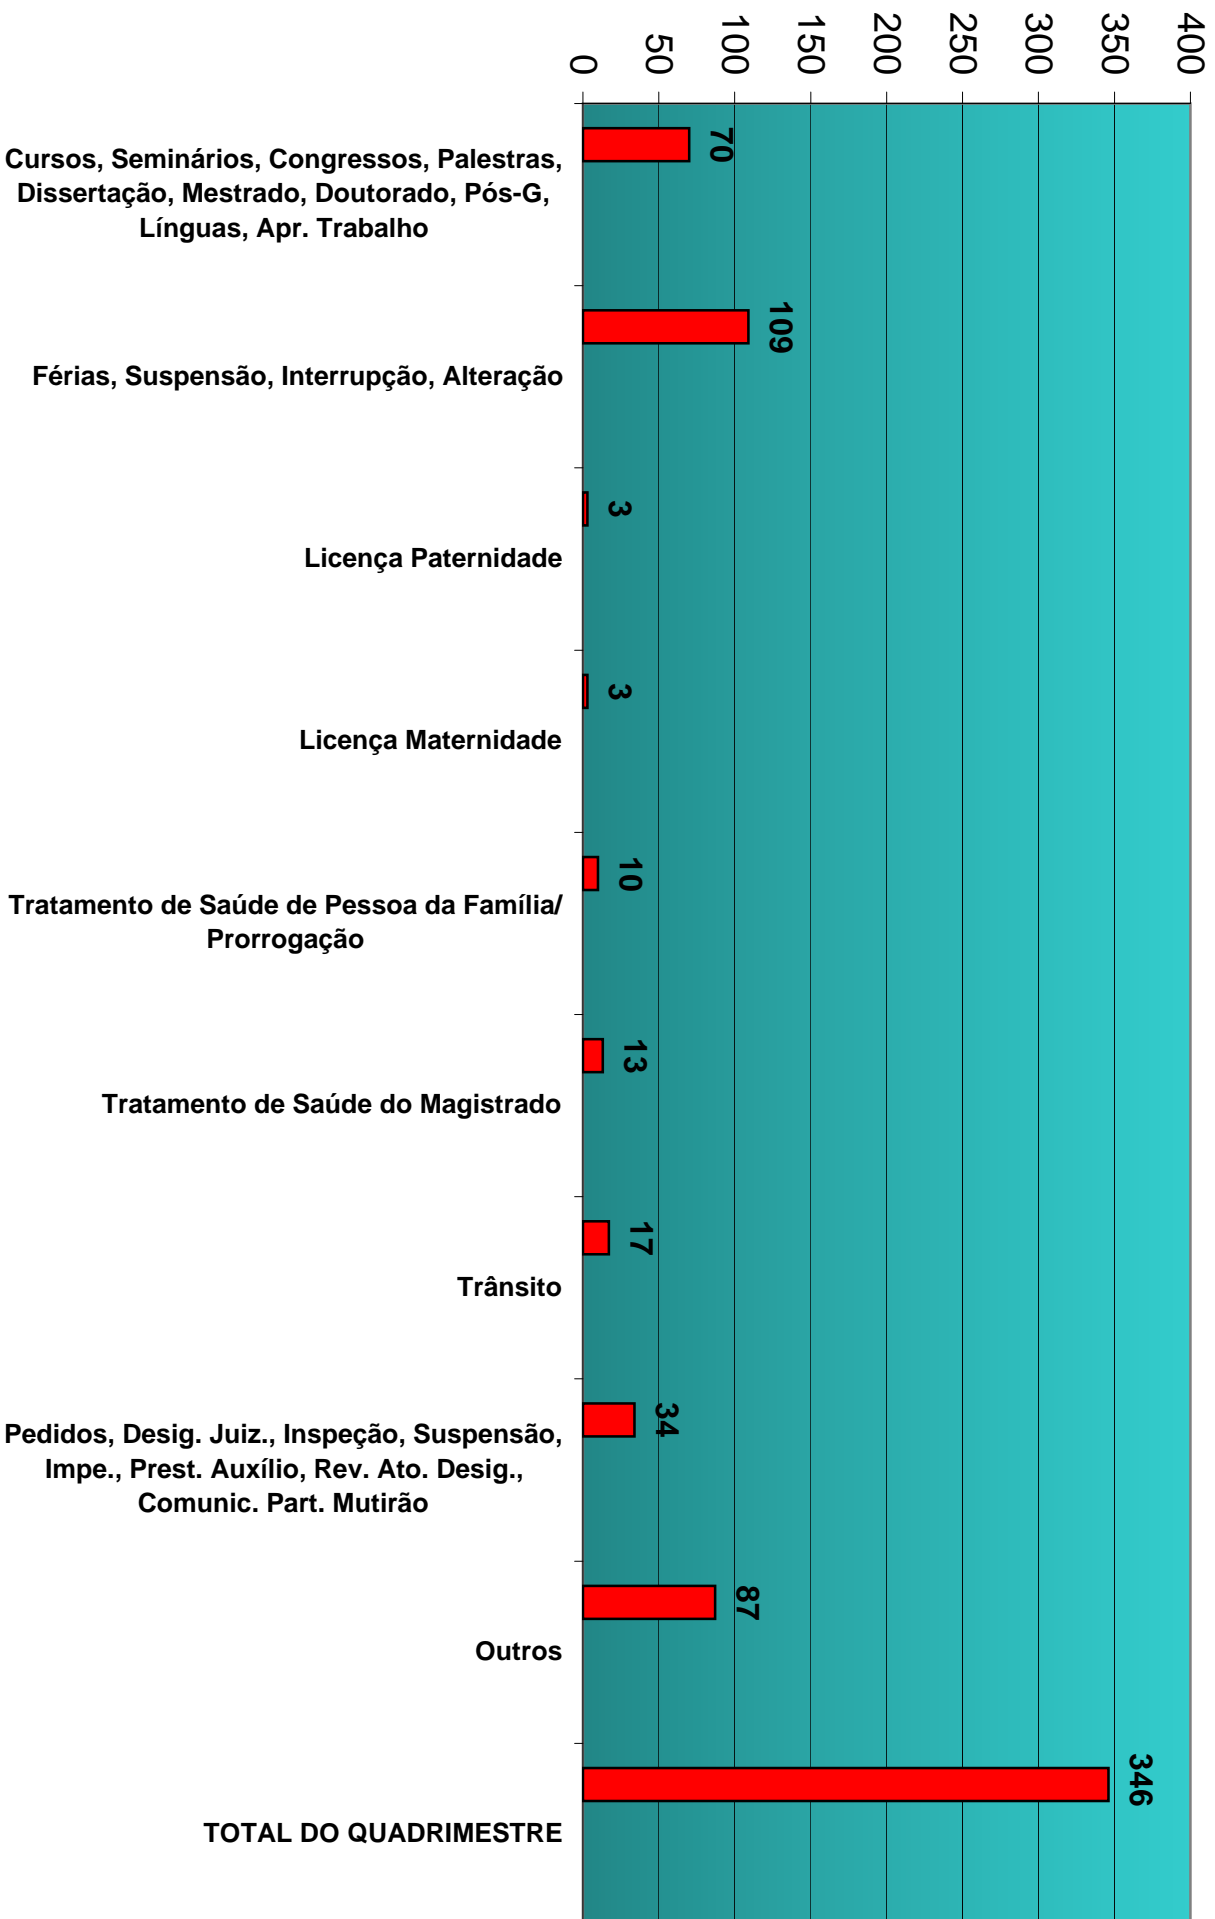

Quantidade = 13

**JUÍZES: Cristiano de Jesus Pereira Nascimento - 9ª Vara / JFAL
Phelipe Vicente de Paula Cardoso - 1ª Vara / JFPB
Marco Fratzezi Gonçalves - 11ª Vara / JFPE
João Pereira de Andrade Filho - 14ª Vara / JFPE
Marcos Antonio Maciel Saraiva - 15ª Vara / JFPE
Thiago Mesquita Teles de Carvalho - 27ª Vara / JFCE
Adriana Franco Melo Machado - 29ª Vara / JFPE
Tarcisio Corrêa Monte - 25ª Vara / JFPE
Marcelo Barbi Gonçalves - 8ª Vara / JFAL
Adonias Ribeiro de Carvalho Neto - 19ª Vara / JFCE
Camila Monteiro Pullin Milan - 10ª Vara / JFAL
Iaci Rolim de Sousa - 15ª Vara / JFCE
Renato Coelho Borelli - 17ª Vara / JFCE**

AFASTAMENTOS JUÍZES DE 1º GRAU - ABRIL A JULHO / 2013

CORREGEDORIA REGIONAL

AFASTAMENTOS - JUÍZES DE 1º GRAU - 2013 - QUADRIMESTRAL

AFASTAMENTOS - JUÍZES DO 1º GRAU - QUADRIMESTRAL	
TIPOS	QUADRIMESTRE - ABRIL A JULHO / 2013
Cursos, Seminários, Congressos, Palestras, Dissertação, Mestrado, Doutorado, Pós-G, Línguas, Apr. Trabalho	70
Férias, Suspensão, Interrupção, Alteração	109
Licença Paternidade	3
Licença Maternidade	3
Tratamento de Saúde de Pessoa da Família/ Prorrogação	10
Tratamento de Saúde do Magistrado	13
Trânsito	17
Pedidos, Desig. Juiz., Inspeção, Suspensão, Impe., Prest. Auxílio, Rev. Ato. Desig., Comunic. Part. Mutirão	34
Outros	87
TOTAL DO QUADRIMESTRE	346

AFASTAMENTOS JUIZES DE 1º GRAU QUADRIMESTRE - ABRIL A JULHO/2013

CORREGEDORIA REGIONAL

ATOS, PORTARIAS E OFÍCIOS CIRCULARES - ABRIL A JULHO / 2013

	ATOS, PORTARIAS E OFÍCIOS CIRCULARES				
	ABRIL	MAIO	JUNHO	JULHO	QUADRIMESTRE
Atos	123	109	94	77	403
Portarias	33	28	28	35	124
Ofícios Circulares	2	4	2	1	9