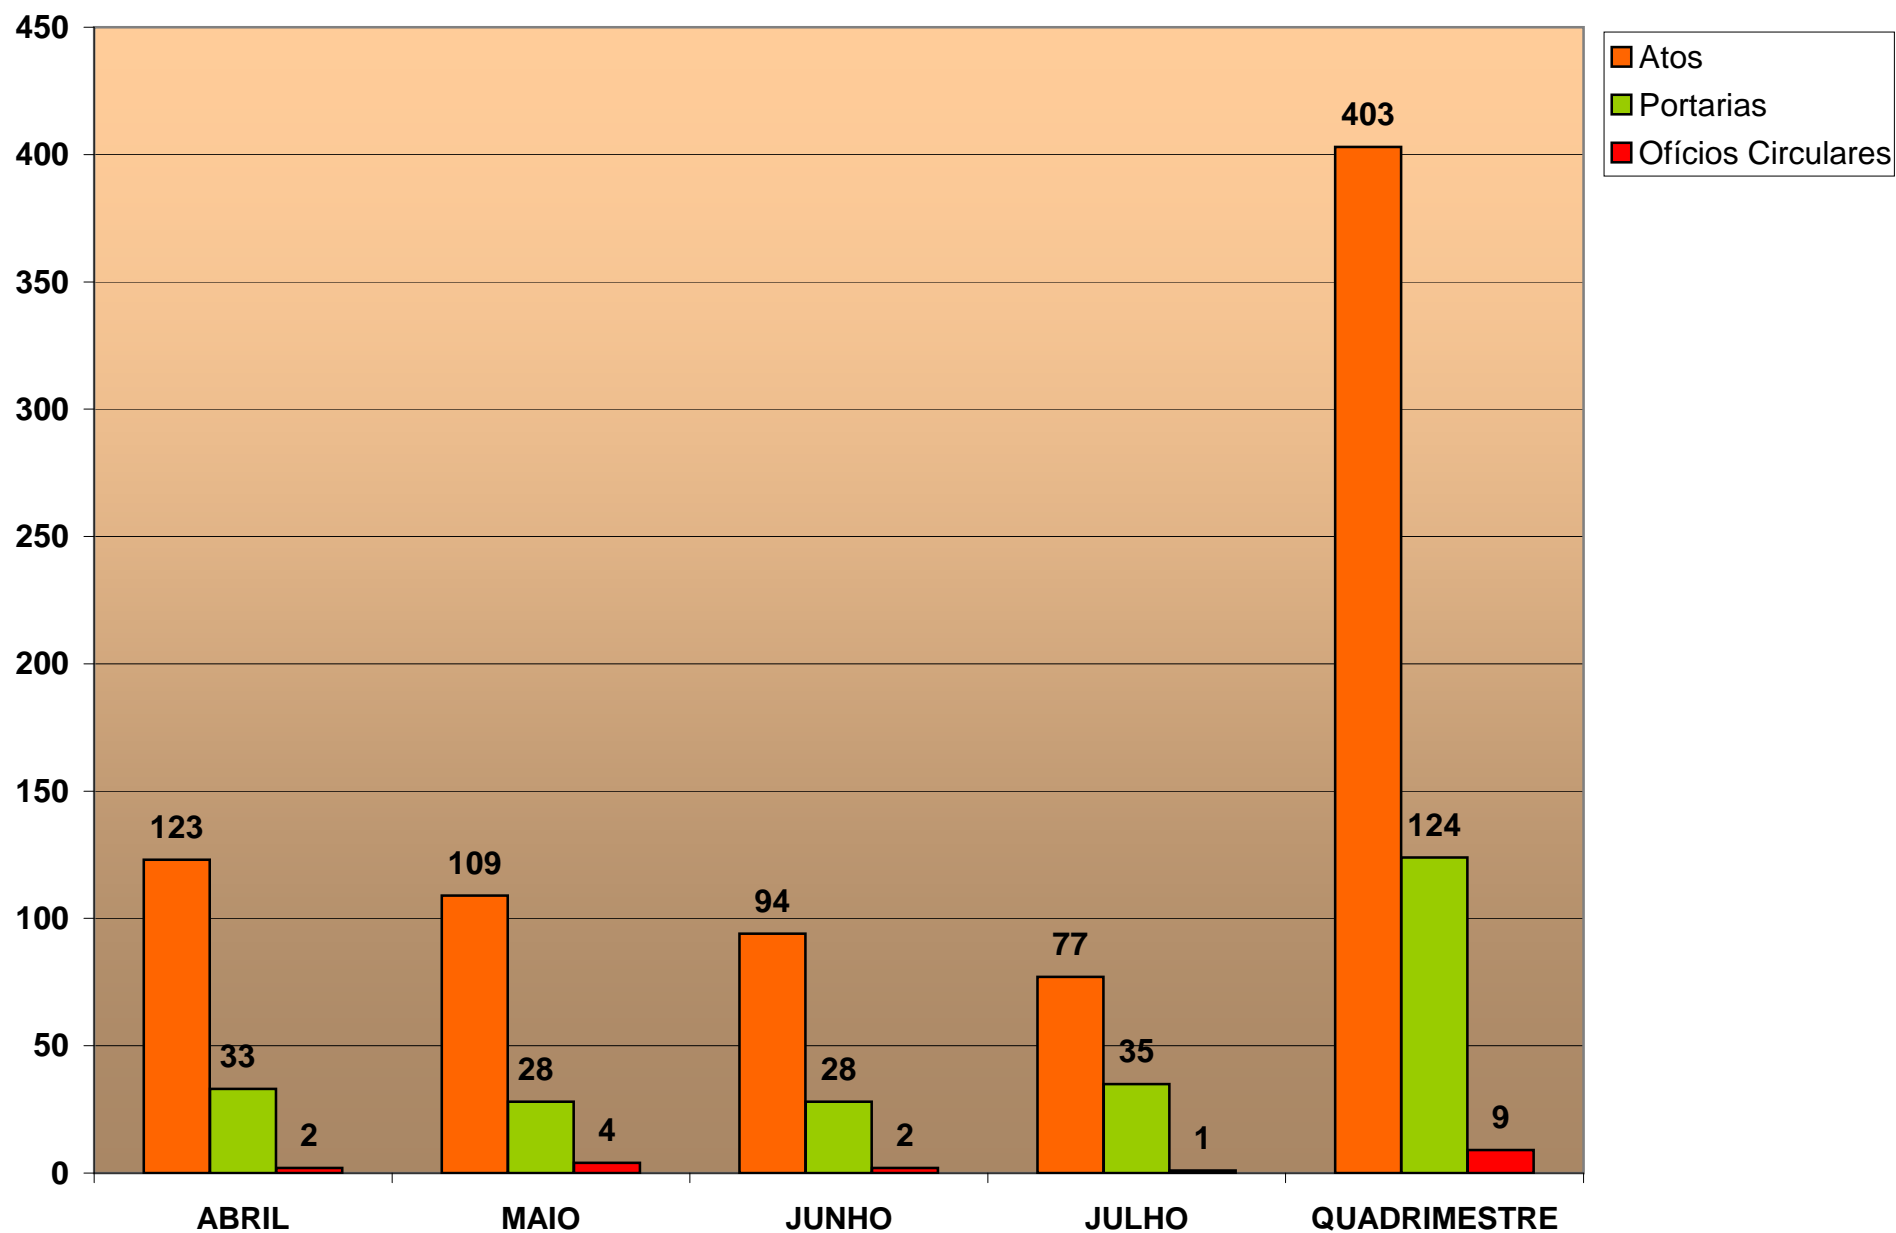

AFASTAMENTOS JUÍZES DE 1º GRAU - ABRIL A JULHO / 2013

CORREGEDORIA REGIONAL

AFASTAMENTOS - JUÍZES DE 1º GRAU - 2013 - QUADRIMESTRAL

AFASTAMENTOS - JUÍZES DO 1º GRAU - QUADRIMESTRAL	
TIPOS	QUADRIMESTRE - ABRIL A JULHO / 2013
Cursos, Seminários, Congressos, Palestras, Dissertação, Mestrado, Doutorado, Pós-G, Línguas, Apr. Trabalho	70
Férias, Suspensão, Interrupção, Alteração	109
Licença Paternidade	3
Licença Maternidade	3
Tratamento de Saúde de Pessoa da Família/ Prorrogação	10
Tratamento de Saúde do Magistrado	13
Trânsito	17
Pedidos, Desig. Juiz., Inspeção, Suspensão, Impe., Prest. Auxílio, Rev. Ato. Desig., Comunic. Part. Mutirão	34
Outros	87
TOTAL DO QUADRIMESTRE	346

AFASTAMENTOS JUIZES DE 1º GRAU QUADRIMESTRE - ABRIL A JULHO/2013

CORREGEDORIA REGIONAL

ATOS, PORTARIAS E OFÍCIOS CIRCULARES - ABRIL A JULHO / 2013

	ATOS, PORTARIAS E OFÍCIOS CIRCULARES				
	ABRIL	MAIO	JUNHO	JULHO	QUADRIMESTRE
Atos	123	109	94	77	403
Portarias	33	28	28	35	124
Ofícios Circulares	2	4	2	1	9

ATOS, PORTARIAS E OFÍCIOS CIRCULARES - ABRIL A JULHO / 2013

CORREGEDORIA REGIONAL

INSPEÇÕES ORDINÁRIAS REALIZADAS PELO JUIZ DE 1º GRAU - ABRIL A JULHO / 2013

	INSPEÇÕES ORDINÁRIAS REALIZADAS PELO JUIZ DE 1º GRAU				
	ABRIL	MAIO	JUNHO	JULHO	QUADRIMESTRE
Distribuidos	3	20	38	6	67
Julgados	3	20	38	6	67
