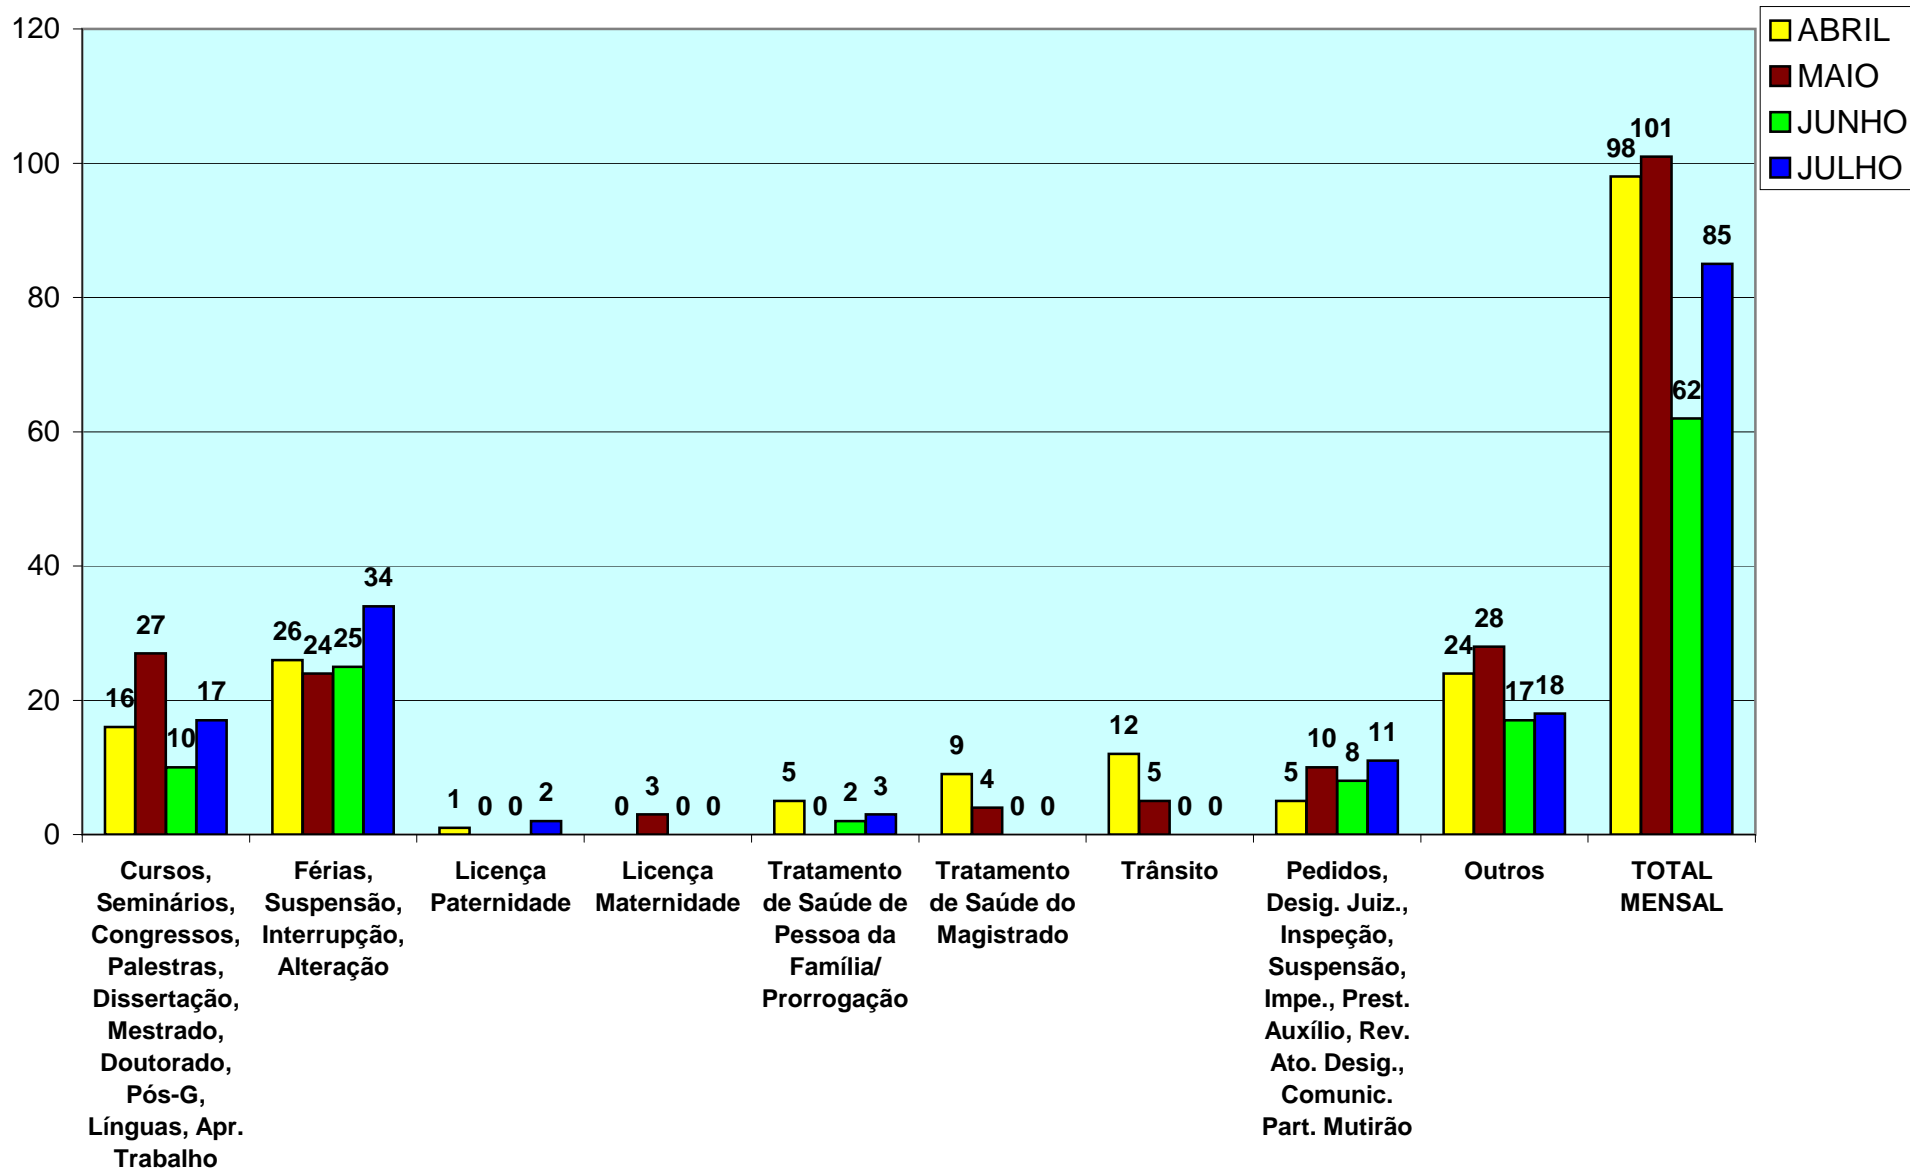

AFASTAMENTOS JUÍZES DE 1º GRAU - ABRIL A JULHO / 2013

CORREGEDORIA REGIONAL

AFASTAMENTOS - JUÍZES DE 1º GRAU - 2013 - QUADRIMESTRAL

AFASTAMENTOS - JUÍZES DO 1º GRAU - QUADRIMESTRAL	
TIPOS	QUADRIMESTRE - ABRIL A JULHO / 2013
Cursos, Seminários, Congressos, Palestras, Dissertação, Mestrado, Doutorado, Pós-G, Línguas, Apr. Trabalho	70
Férias, Suspensão, Interrupção, Alteração	109
Licença Paternidade	3
Licença Maternidade	3
Tratamento de Saúde de Pessoa da Família/ Prorrogação	10
Tratamento de Saúde do Magistrado	13
Trânsito	17
Pedidos, Desig. Juiz., Inspeção, Suspensão, Impe., Prest. Auxílio, Rev. Ato. Desig., Comunic. Part. Mutirão	34
Outros	87
TOTAL DO QUADRIMESTRE	346