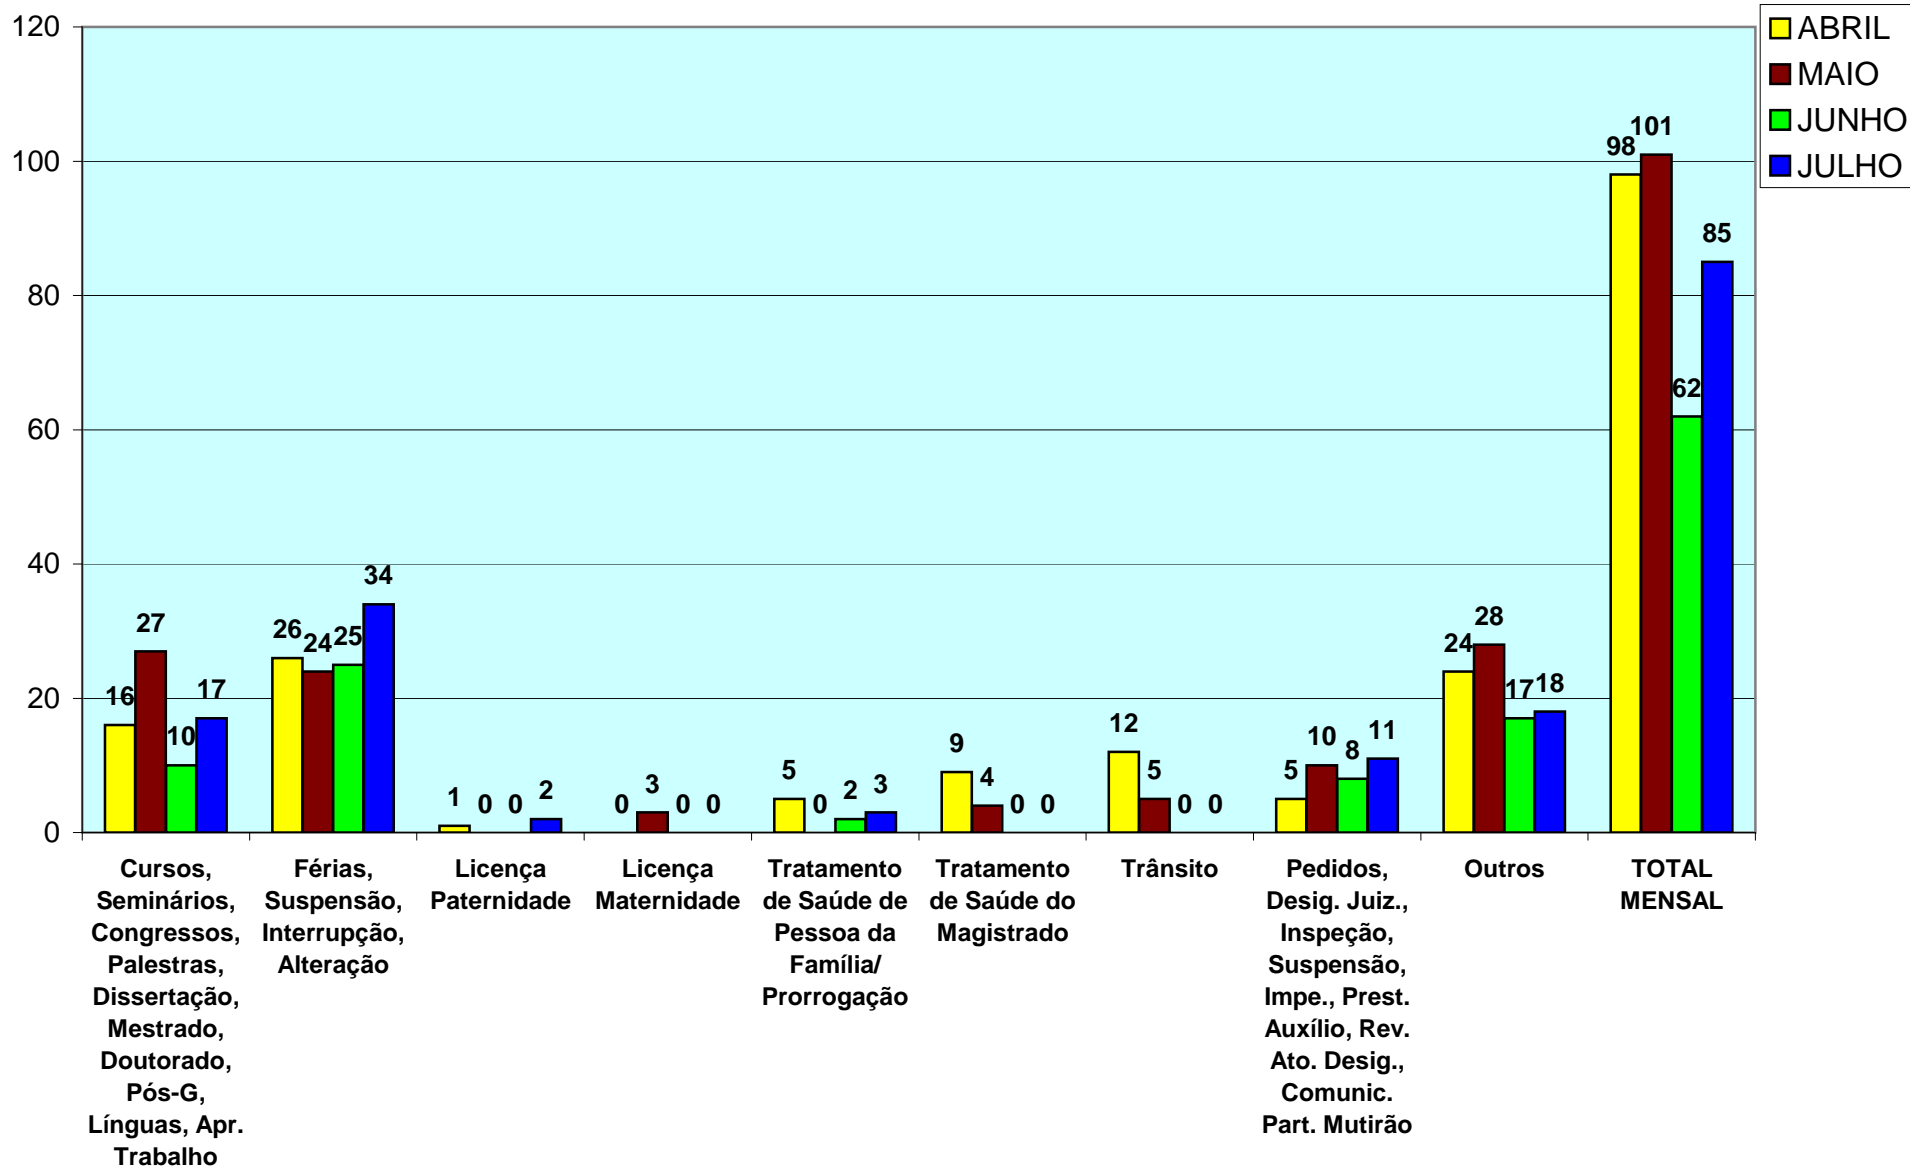

AFASTAMENTOS JUÍZES DE 1º GRAU - ABRIL A JULHO / 2013

CORREGEDORIA REGIONAL

AFASTAMENTOS - JUÍZES DE 1º GRAU - 2013 - QUADRIMESTRAL

AFASTAMENTOS - JUÍZES DO 1º GRAU - QUADRIMESTRAL	
TIPOS	QUADRIMESTRE - ABRIL A JULHO / 2013
Cursos, Seminários, Congressos, Palestras, Dissertação, Mestrado, Doutorado, Pós-G, Línguas, Apr. Trabalho	70
Férias, Suspensão, Interrupção, Alteração	109
Licença Paternidade	3
Licença Maternidade	3
Tratamento de Saúde de Pessoa da Família/ Prorrogação	10
Tratamento de Saúde do Magistrado	13
Trânsito	17
Pedidos, Desig. Juiz., Inspeção, Suspensão, Impe., Prest. Auxílio, Rev. Ato. Desig., Comunic. Part. Mutirão	34
Outros	87
TOTAL DO QUADRIMESTRE	346